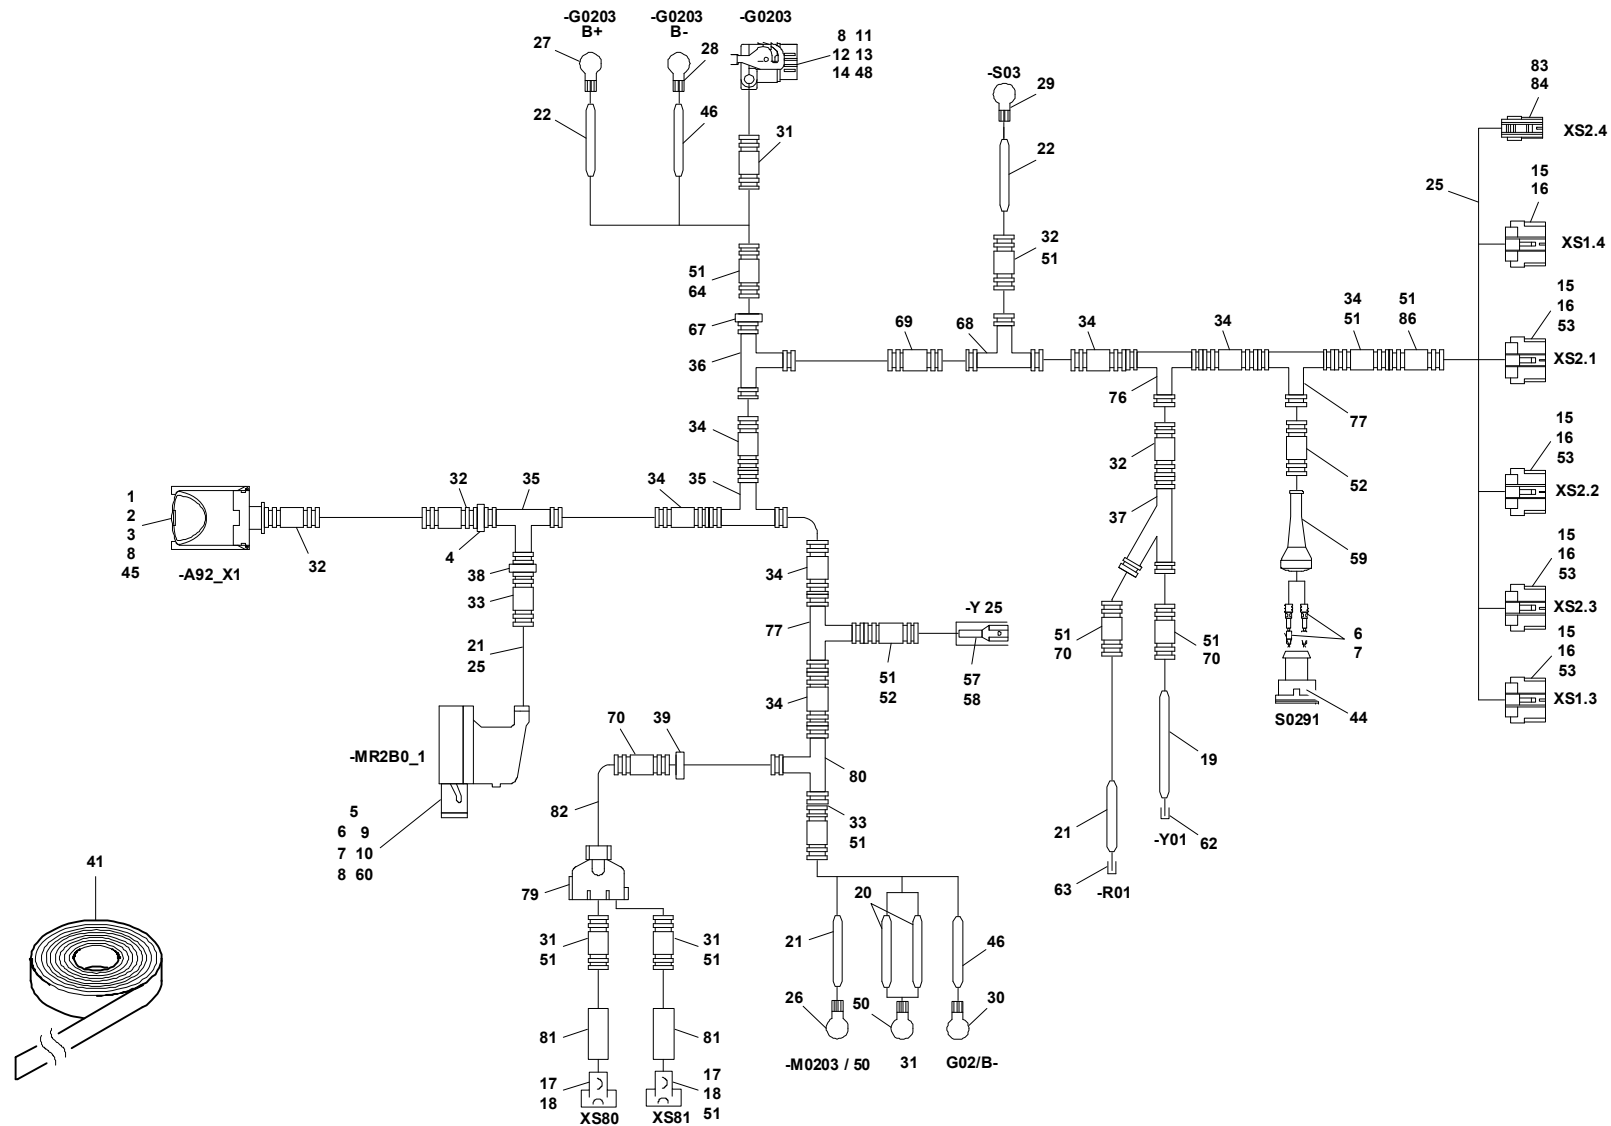

GROVE
KABELSATZ POWER PACK
CABLESET POWER PACK

 BILDТАFEL
 PICTORIAL DISPLAY

GMK 5130
BE 505
G 801

03.12

3204818-ETL B

1/3

3204818-B-BL01-0312-0000

KABELSATZ POWER PACK
CABLESET POWER PACK

03.12		BILDTAFEL PICTORIAL DISPLAY	
		3204818-ETL B	2/3

GMK 5130
BE 505
G 801

KABELSATZ POWER PACK
CABLESET POWER PACK

BILDТАFЕL
PICTORIAL DISPLAY

GMK 5130
BE 505
G 801

03.12

3204818-ETL B

3/3