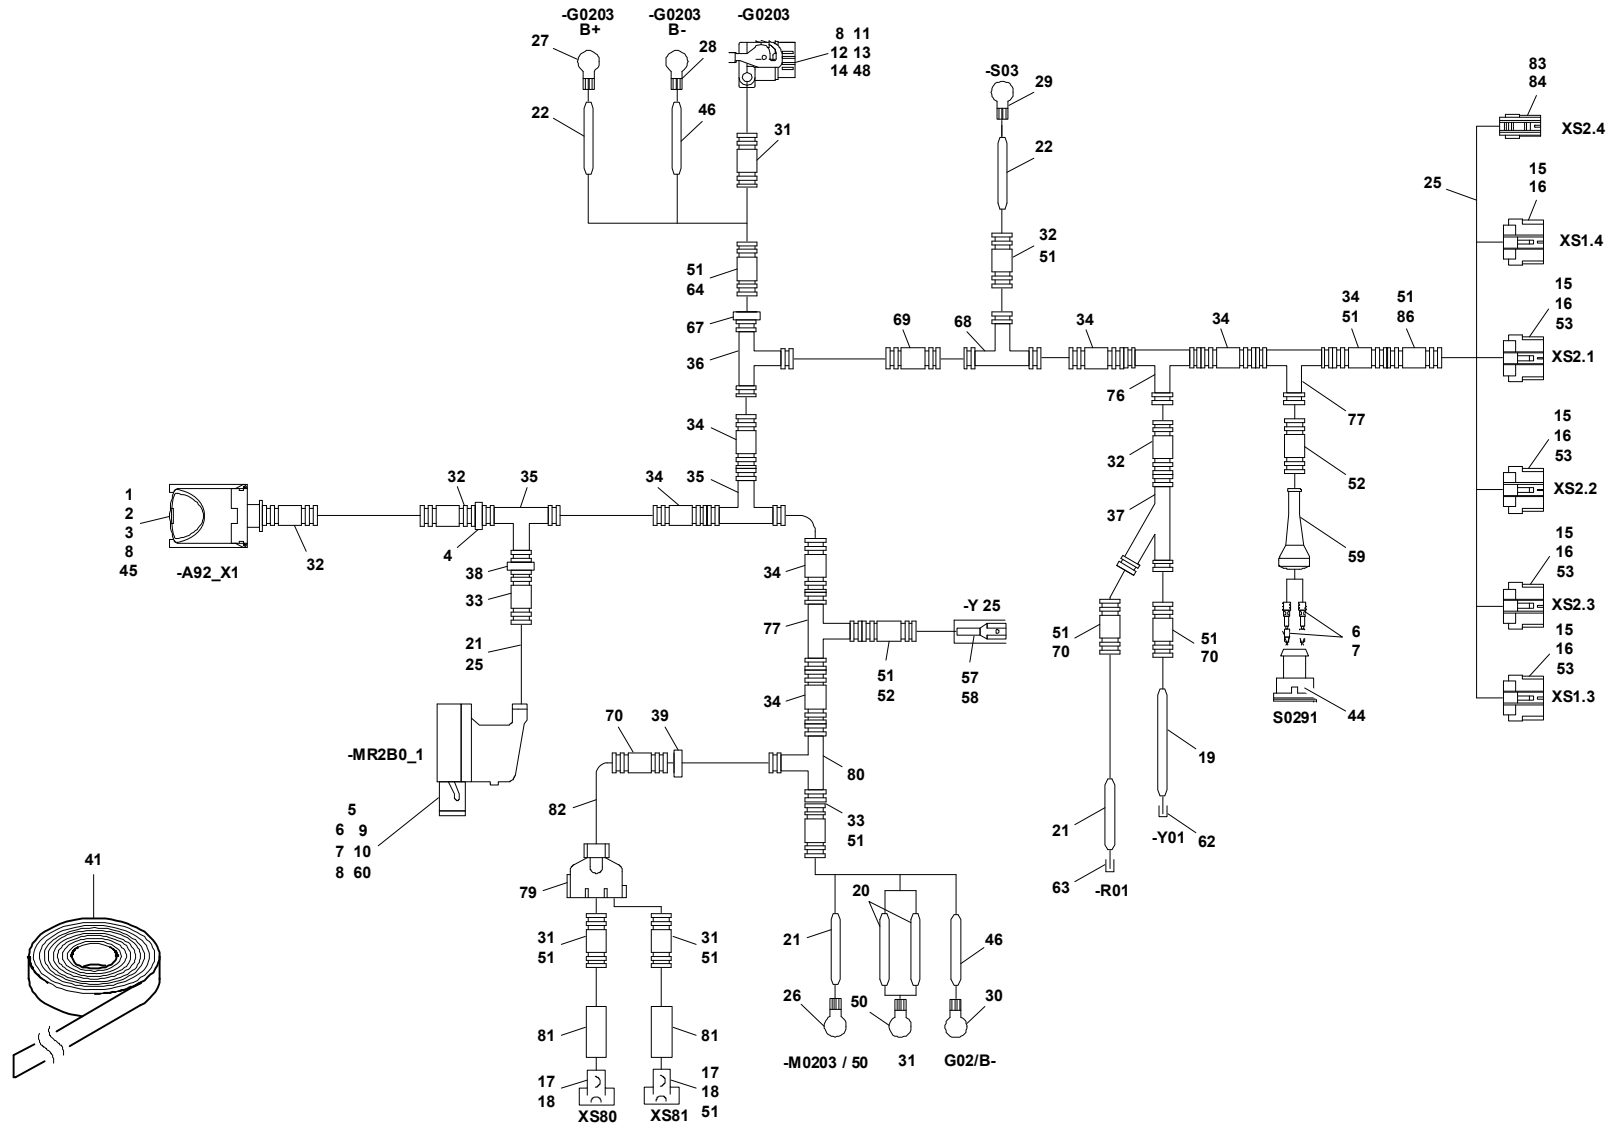

GROVE
KABELSATZ POWER PACK
CABLESET POWER PACK

 BILDТАFEL
 PICTORIAL DISPLAY

GMK 5130
BE 505
G 801

03.12

3204818-ETL B

1/3

3204818-B-BL01-0312-0000

KABELSATZ POWER PACK
CABLESET POWER PACK

03.12		BILDTAFEL PICTORIAL DISPLAY	
		3204818-ETL B	2/3

GMK 5130
BE 505
G 801

KABELSATZ POWER PACK
CABLESET POWER PACK

BILDТАFЕL
PICTORIAL DISPLAY

GMK 5130
BE 505
G 801

03.12

3204818-ETL B

3/3